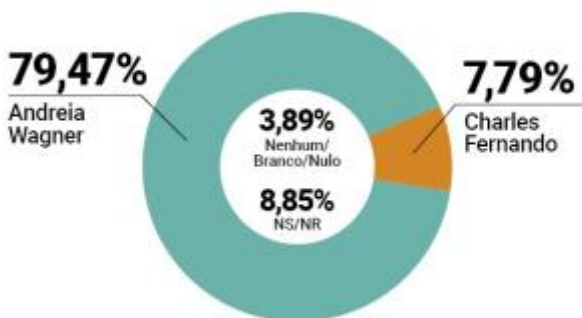

Sexta-Feira, 10 de Janeiro de 2025

Gazeta Dados revela vitória esmagadora de Andreia Wagner em Jaciara

REELEIÇÃO

Da Redação

A prefeita de Jaciara Andreia Wagner (PSB) poderá ser reeleita com o maior percentual do Estado de Mato Grosso. É o que aponta a pesquisa Gazeta Dados realizada entre os dias 17 e 19 de setembro no município.

A gestora, que é esposa do presidente eleito da Assembleia Legislativa (ALMT), Max Russi (PSB), lidera com 79,47% da intenção de voto neste pleito, na modalidade estimulada - quando se apresenta a lista dos candidatos para o entrevistado.

O candidato da oposição, vereador Charles Fernando (PSDB), alcançou 7,79% da preferência do eleitorado. Brancos e nulos somam 3,89% e 8,85% não souberam ou não quiseram responder.

Já na espontânea, quando não é apresentado nenhuma lista ao eleitor, a prefeita alcança 77,52% da preferência do eleitor. O vereador chega a 7,43%, brancos e nulos 4,96% e 10,09 não responderam.

ESTIMULADA

Fonte: Pablo Rodrigo (A Gazeta)