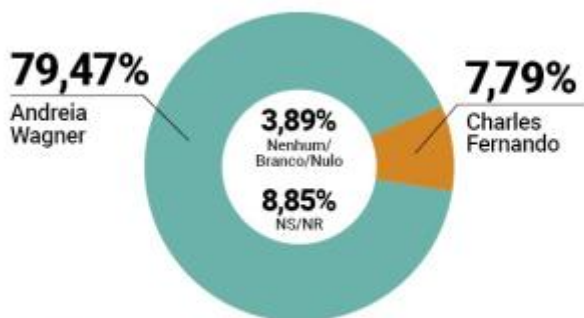

Segunda-Feira, 11 de Maio de 2026

Gazeta Dados revela vitória esmagadora de Andreia Wagner em Jaciara

REELEIÇÃO

Da Redação

A prefeita de Jaciara Andreia Wagner (PSB) poderá ser reeleita com o maior percentual do Estado de Mato Grosso. É o que aponta a pesquisa Gazeta Dados realizada entre os dias 17 e 19 de setembro no município.

A gestora, que é esposa do presidente eleito da Assembleia Legislativa (ALMT), Max Russi (PSB), lidera com 79,47% da intenção de voto neste pleito, na modalidade estimulada - quando se apresenta a lista dos candidatos para o entrevistado.

O candidato da oposição, vereador Charles Fernando (PSDB), alcançou 7,79% da preferência do eleitorado. Brancos e nulos somam 3,89% e 8,85% não souberam ou não quiseram responder.

Já na espontânea, quando não é apresentado nenhuma lista ao eleitor, a prefeita alcança 77,52% da preferência do eleitor. O vereador chega a 7,43%, brancos e nulos 4,96% e 10,09 não responderam.

ESTIMULADA

Fonte: Pablo Rodrigo (A Gazeta)