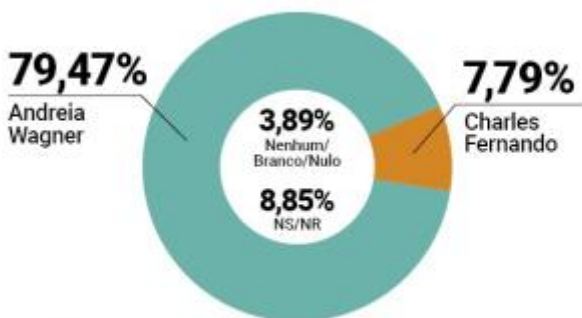

Domingo, 28 de Junho de 2026

Gazeta Dados revela vitória esmagadora de Andreia Wagner em Jaciara

REELEIÇÃO

Da Redação

A prefeita de Jaciara Andreia Wagner (PSB) poderá ser reeleita com o maior percentual do Estado de Mato Grosso. É o que aponta a pesquisa Gazeta Dados realizada entre os dias 17 e 19 de setembro no município.

A gestora, que é esposa do presidente eleito da Assembleia Legislativa (ALMT), Max Russi (PSB), lidera com 79,47% da intenção de voto neste pleito, na modalidade estimulada - quando se apresenta a lista dos candidatos para o entrevistado.

O candidato da oposição, vereador Charles Fernando (PSDB), alcançou 7,79% da preferência do eleitorado. Brancos e nulos somam 3,89% e 8,85% não souberam ou não quiseram responder.

Já na espontânea, quando não é apresentado nenhuma lista ao eleitor, a prefeita alcança 77,52% da preferência do eleitor. O vereador chega a 7,43%, brancos e nulos 4,96% e 10,09 não responderam.

ESTIMULADA

Fonte: Pablo Rodrigo (A Gazeta)