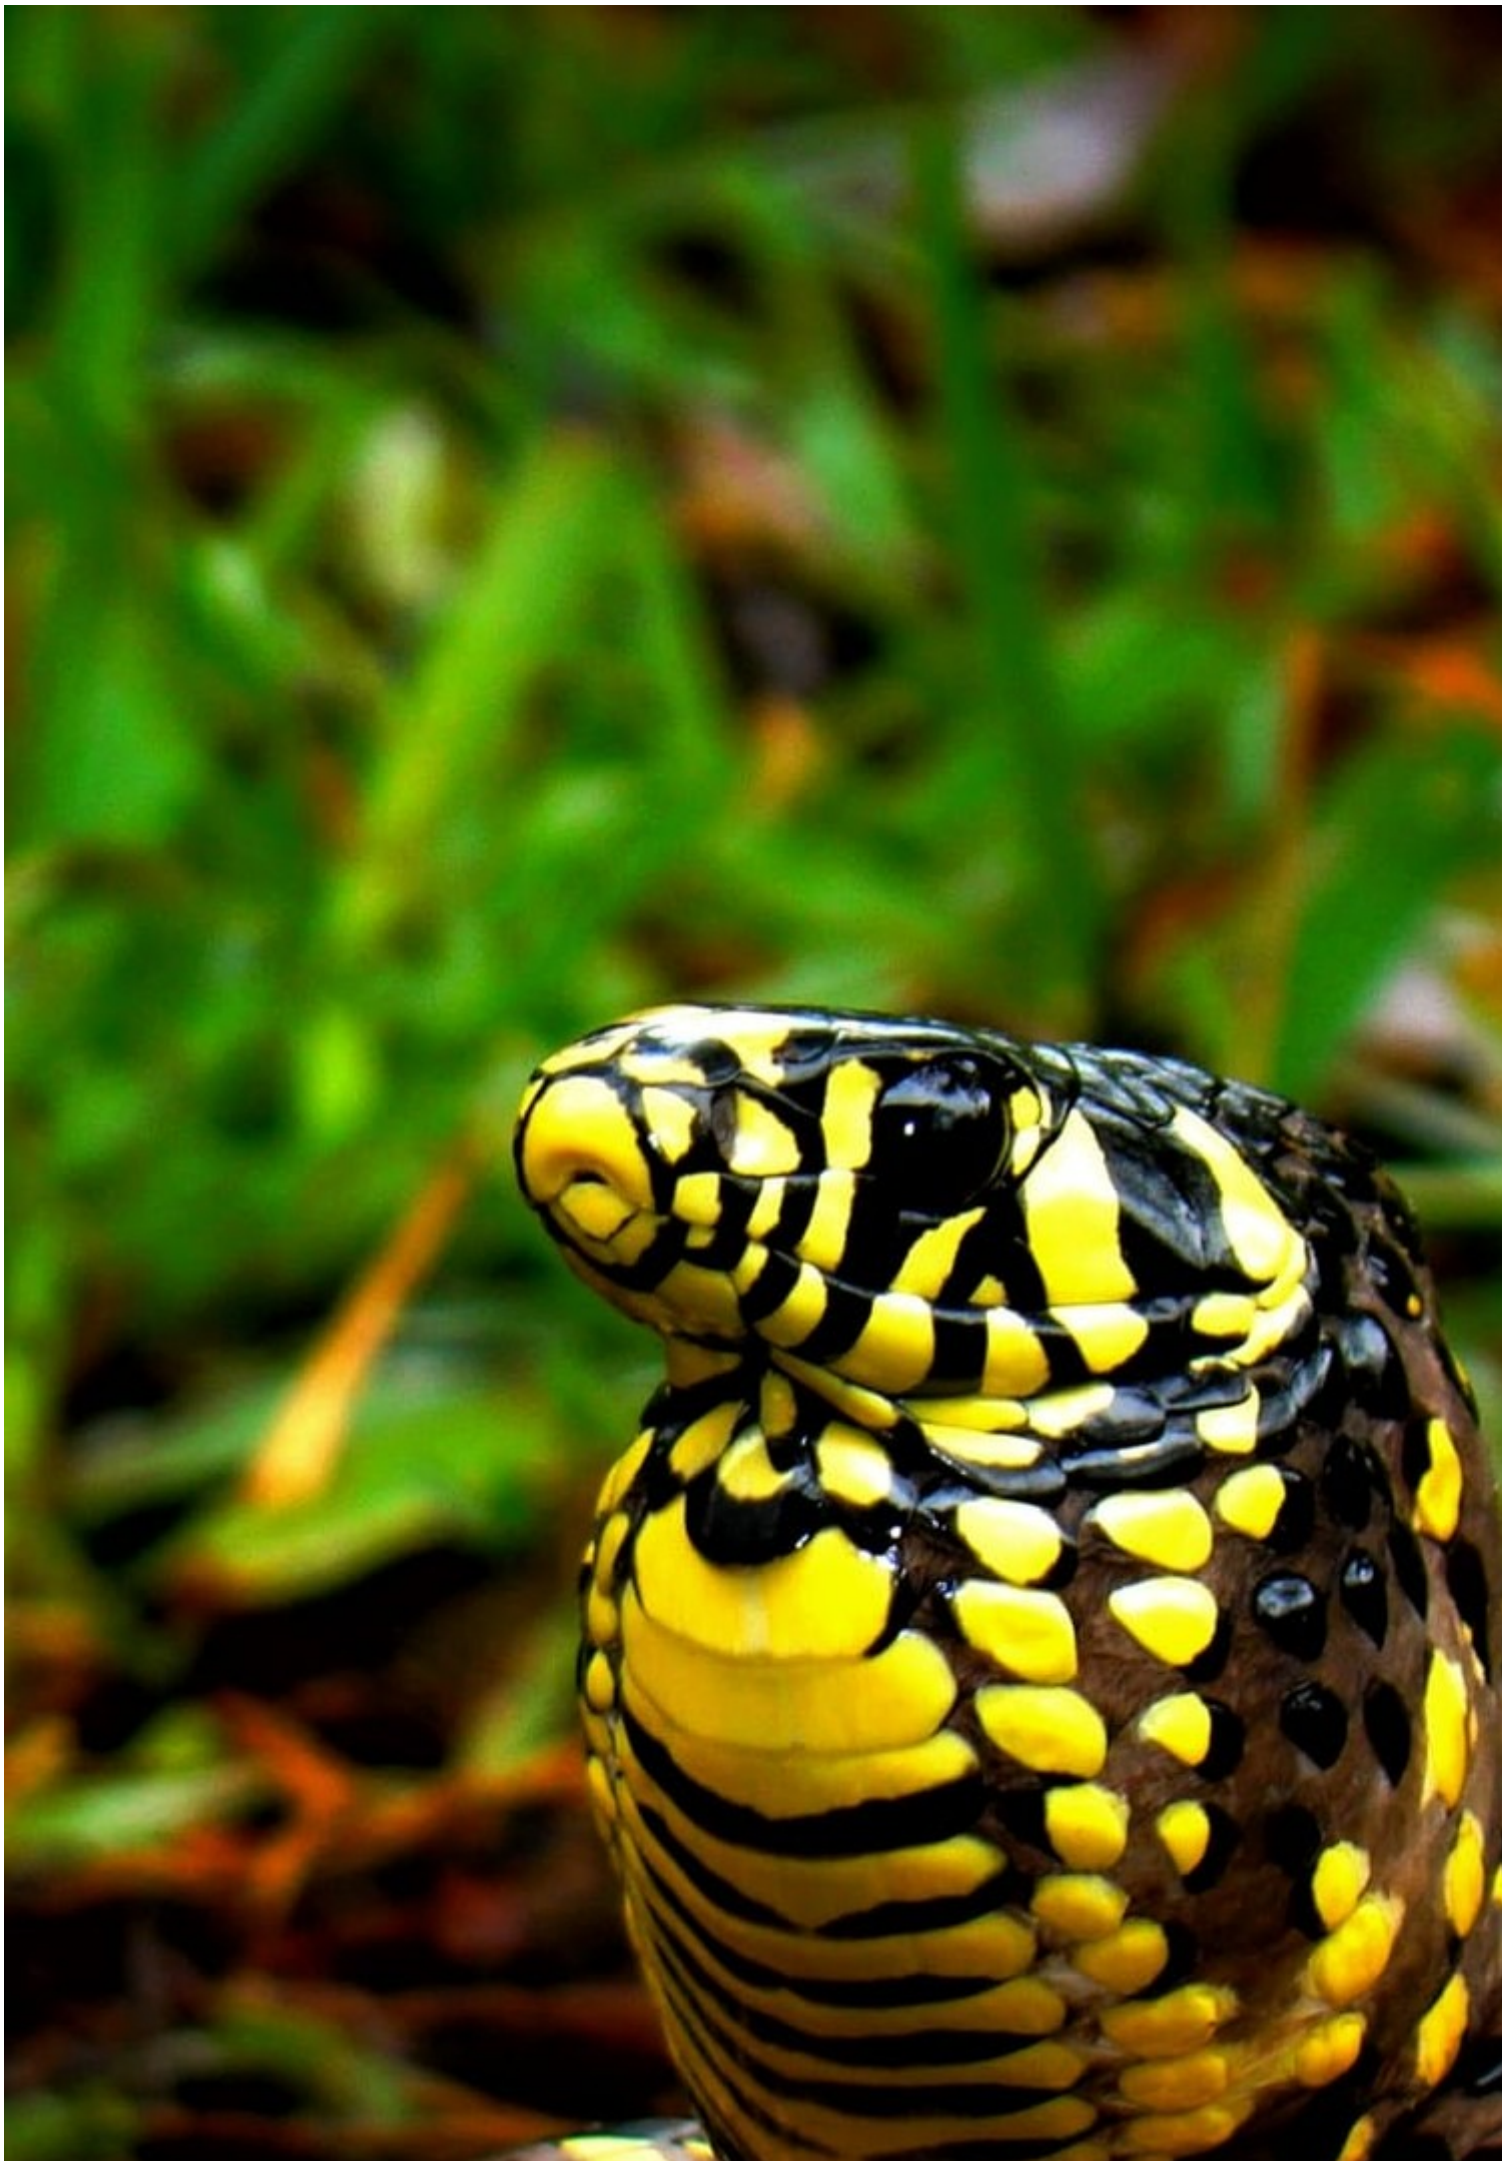

## **Cobra aparece na porta de entrada de locadora de veículos e assusta funcionária em MT**

**VEJA O VÍDEO**

**g1 MT**

Uma cobra caninana (*Spilotes pullatus*) foi encontrada em uma locadora de veículos às margens da MT-222 em Sinop, a 503 km de Cuiabá, na sexta-feira (10). Câmeras de segurança do local mostram o momento em que uma funcionária que fechava o portão da unidade leva um susto ao perceber o animal nos pés, que foge em seguida.

Segundo o cabo do Corpo de Bombeiros, Adriel Catapan, as equipes foram acionadas para remover o animal do local, após o incidente. Não houve feridos.

“Nunca mexa, acione o bombeiro e sempre mantenha contato visual de onde está essa cobra, para que os bombeiros possam capturá-la. Mesmo espécies aparentemente inofensivas, como a caninana, exigem cuidado: Aparentemente uma caninana, não é venenosa, né? Mas ela pode atacar, se acaso mexer, e ela é muito ágil”, afirma o militar.

**Caninana**

**Podendo chegar a até 2,5m de comprimentos, a caninana é considerada uma das maiores cobras da Mata Atlântica. — Foto: Willianilson Pessoa**

Encontrada em quase todo o Brasil, exceto em algumas regiões do Sul, as caninanas são facilmente reconhecidas pelo padrão de cores amarelo e preto e o grande porte (podendo medir até dois metros de comprimento).

Quando se sente ameaçada, **a espécie infla o pescoço e vibra a cauda para intimidar e enfrentar o predador.** Além do tamanho, a caninana impressiona pela coloração contrastante negro e amarelo. Existem cinco subespécies dessa cobra e três delas podem ser encontradas no Brasil.